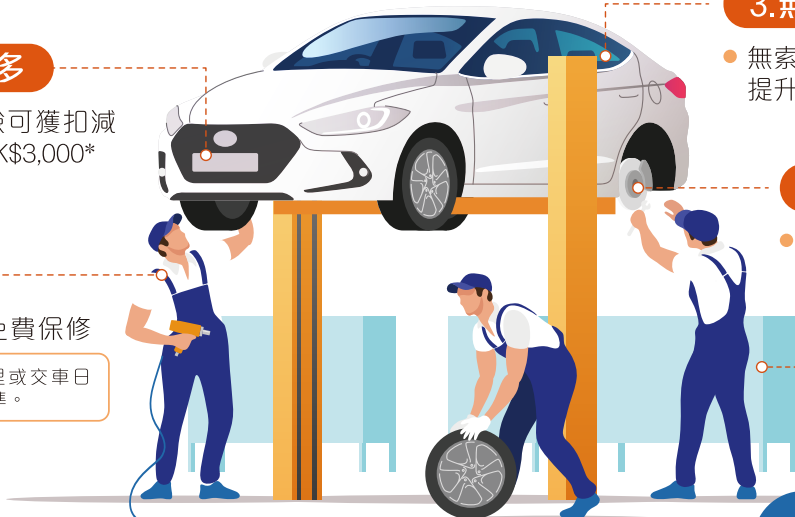

1. 節省更多

- 綜合汽車保險可獲扣減墊底費高達HK$3,000*

2. 免費保修

- 維修及相關維修零件之免費保修

以交車日起計之首5,000行車公里或交車日起計的3個月內為限，以較早者為準。

3. 無索償折扣保障

- 無索償折扣 (NCD) 保障的索償額可提升至高達HK$100,000*

4. 免費代用車

- 提供免費代用車服務*

5. 免費拖車

- 提供24小時免費拖車服務

免費 24小時路面緊急支援服務熱線

+852 2861 9282

汽車特許維修中心

八方汽車

- 荃灣橫龍街78-84號正好工業大廈2樓

人汽集團

- 九龍九龍灣宏茂街7號地下

卡士汽車維修服務有限公司

- 新界葵涌和宜合道97-107號百新大廈地下

金國汽車

- 新界沙田火炭山尾街31-35號華樂工業中心第2期地下F9
- 香港柴灣安業街3號新藝工業大廈A舖

挑戰者

- 九龍觀塘興業街16-18號美興工業大廈地下

九龍灣汽車維修中心

- 九龍九龍灣啟祥道9號信和工商中心地下2-5號舖

捷信汽車維修站有限公司

- 九龍長沙灣青山道505號通源工業大廈地下
- 新界大圍成運路25-27號成全工業大廈地下3-4號舖
- 九龍觀塘偉業街149號彩虹工業大廈地下

*詳情請參閱保單條款或瀏覽中國平安保險(香港)有限公司網站 www.pingan.com.hk

1. Save More

- Up to HK$3,000 on excess save for Comprehensive Insurance*

2. Free Warranty

- Warranty of the repaired work and parts

within the next 5,000km mileage or 3-month upon delivery, whichever comes first.

3. No Claim Discount Protection

- The indemnity limit for No Claim Discount (NCD) Protection will be increased up to HK$100,000*

4. Free Temporary Alternate Vehicle

- Provide free temporary alternate vehicle service*